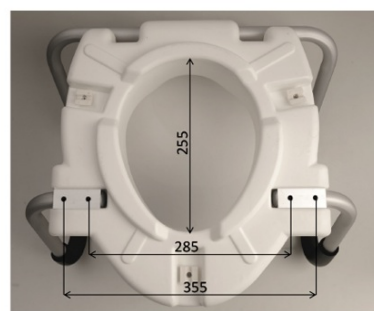

Produktový list

Objednací kód: **A0072001**

WC sedátko zvýšené 10cm, s madly, bílá

MAXIMUM LOAD: 150KG
MAXIMÁLNÍ ZATÍŽENÍ: 150KG