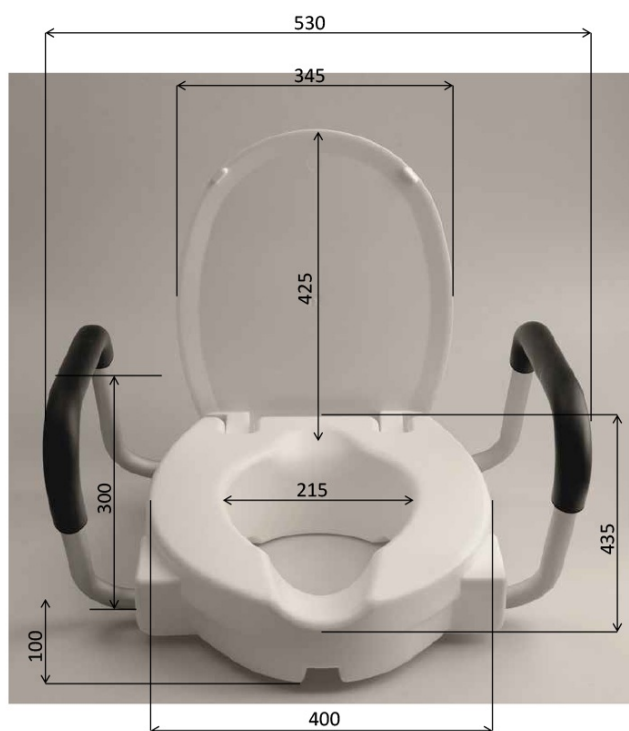

Produktový list

Objednací kód: **A0072001**

WC sedátko zvýšené 10cm, s madly, bílá

MAXIMUM LOAD: 150KG
MAXIMÁLNÍ ZATÍŽENÍ: 150KG